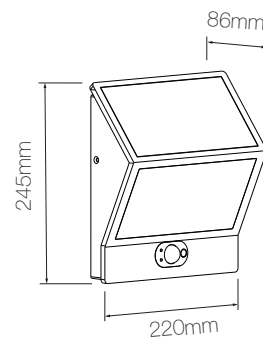

egna

CODE	COLOR	CCT	LUMENS	CD	POWER	VOLTAGE	ANGLE
3587	○ WHITE	4.000 K	250	90	3W	7,4V	120°
3592	● BLACK	4.000 K	250	90	3W	7,4V	120°

ALUMINIUM

IP54

RoHS