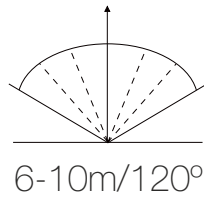

# popa 100

CODE	COLOR	CCT	LUMENS	CD	POWER	VOLTAGE	ANGLE
3884	○ WHITE	4.000 K	150	52	1,6W	3,7V	120°
3885	● BLACK	4.000 K	150	52	1,6W	3,7V	120°