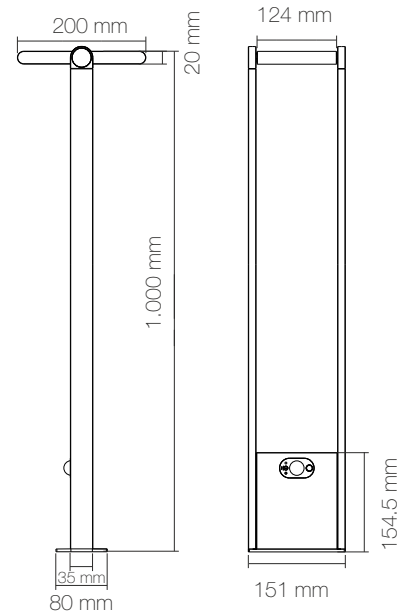

# popa 100

CODE	COLOR	CCT	LUMENS	CD	POWER	VOLTAGE	ANGLE
3884	○ WHITE	4.000 K	150	52	1,6W	3,7V	120°
3885	● BLACK	4.000 K	150	52	1,6W	3,7V	120°