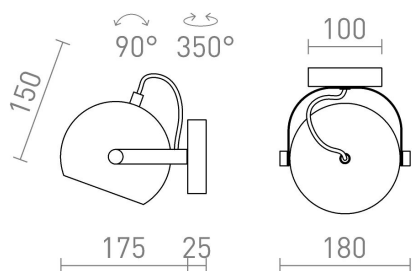

## AGNETA MONTAT PE SUPRAFATĂ

Abajur metallic rotund rotativ cu baza, pentru utilizare cu o sursa de lumina E27 adecvata.

preț recomandat cu amănuntul RON cu TVA inclus

R13893	AGNETA montat pe suprafață alb 230V E27 40W	258,-
R13894	AGNETA montat pe suprafață negru 230V E27 40W	258,-
R13895	AGNETA montat pe suprafață alamă pieptănat/negru 230V E27 40W	420,-
R13896	AGNETA montat pe suprafață cupru pieptănat/negru 230V E27 40W	420,-